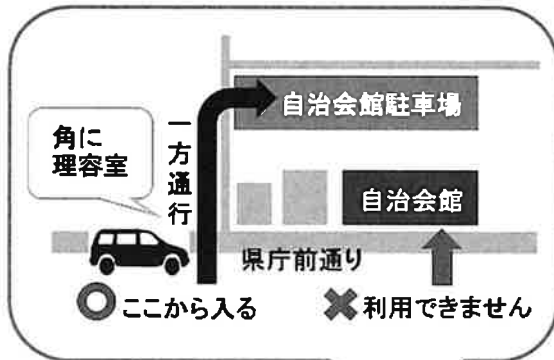

栃木県自治会館地図

★必ず自治会館裏の駐車場をご利用ください

会場入口：栃木県自治会館
建物下の駐車場は使用できません。
(宇都宮市昭和1-2-16)

※車をご利用の方

- ・ 駐車場は必ず「自治会館裏側の駐車場」をご利用ください
- ・ ハンコを押しますので、必ず駐車券を会場まで、お持ちください。

※バスをご利用の方

- ・ JR宇都宮駅西口よりバス乗車、県庁前下車 徒歩7分です。